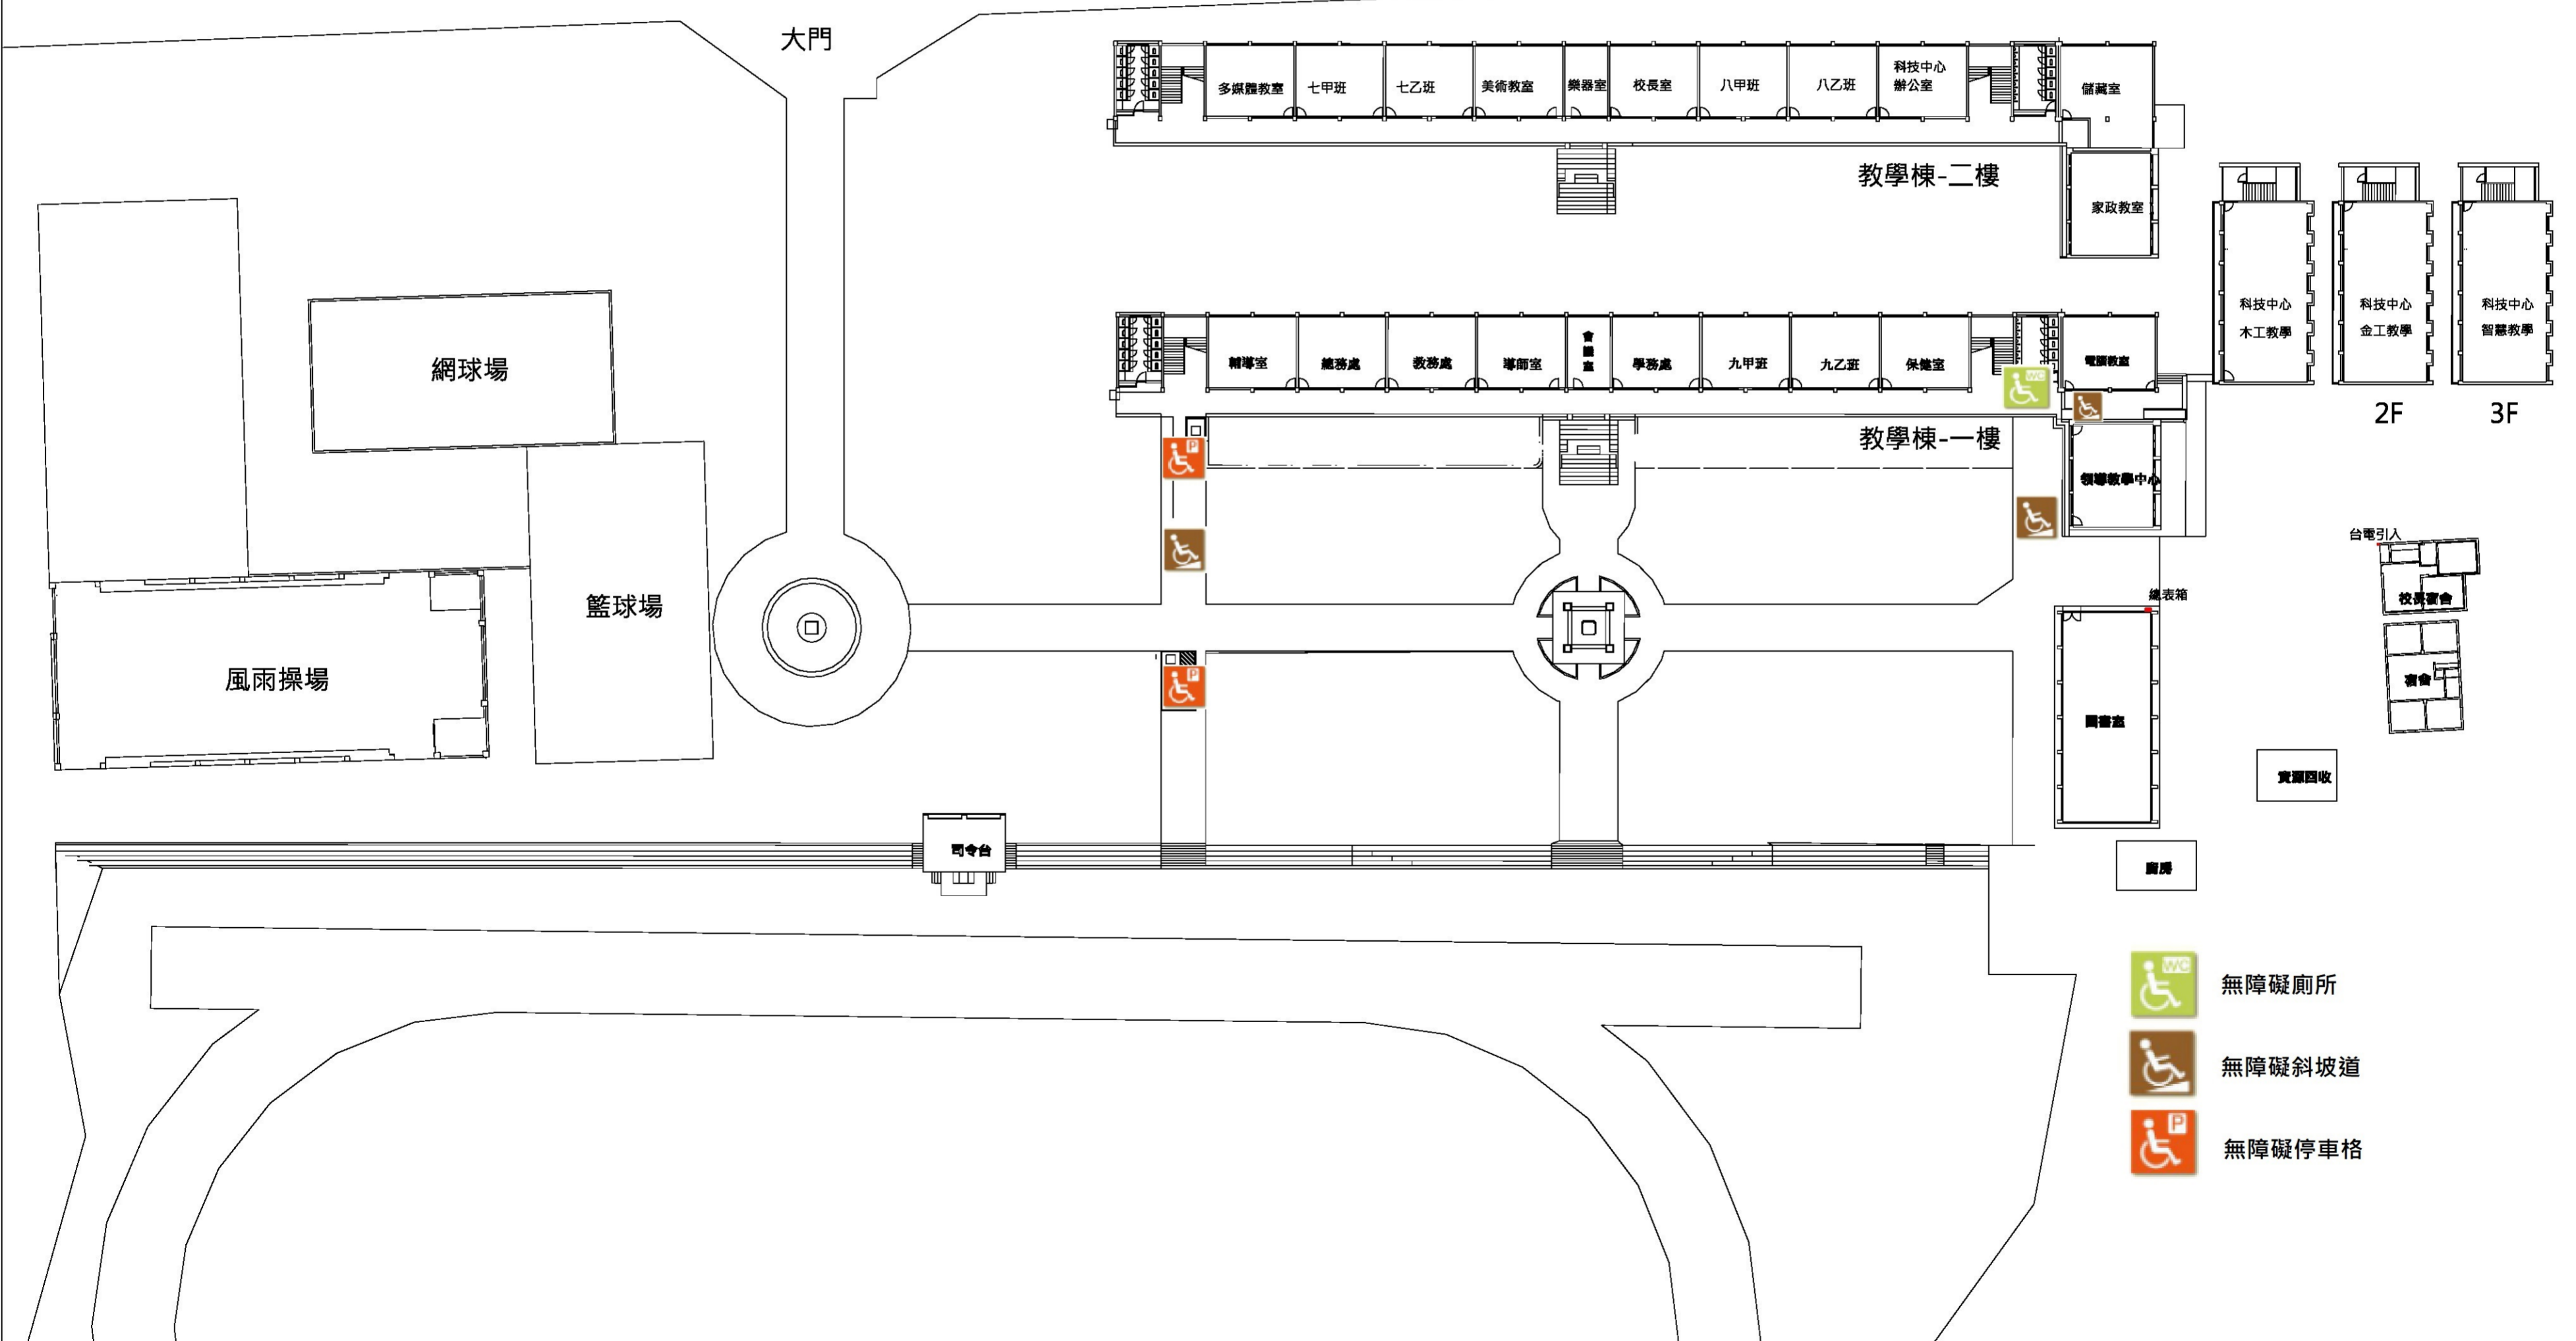

臺東縣立初鹿夢想家實驗國民中學無障礙地圖

-  無障礙廁所
-  無障礙斜坡道
-  無障礙停車格